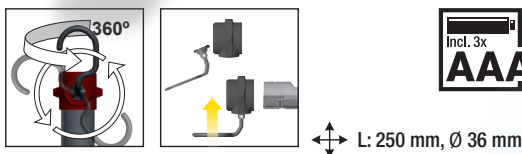

13 Art. 32001UV

4 UVLED

18 LED
500 LUX (1m)