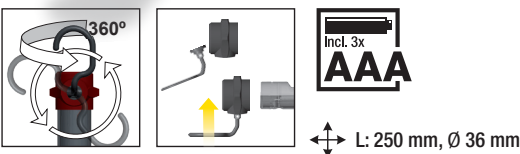

17 מק"ט 4998

פנס כיס שימושי עם גוף אלומיניום אולטרה קל.

18 מק"ט 4999

פנס כיס חזק ושימושי עם 4 נורות LED חזקות ומשטח בלתי מחליק.

12 Art. 32001

4 LED
120 LUX (1m)

18 LED
500 LUX (1m)

13 Art. 32001UV