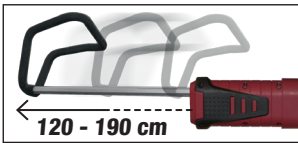

9 Art. 3896

₪ 489

₪ 665

FL 30 W - 230 V

מק"ט 3896 9

מנורת פלורוסנט לתחזוקה 230 וולט לפנים המנוע ומתחת למכונית.
- נורת פלורוסנט בוחקת מאד 30 וואט
- סטרטר אלקטרוני לאתחול מהיר ואריכות חיים
- מתלים המאפשרים חיבור בטוח ויציב
- מתלים נמשכים ומסתובבים מ-120 ל-190 ס"מ.
- מתאים גם לשימוש ברוב המשאיות ורכבי השטח.
- מתלים עם רפידות רכות המונעות פגיעה במשטחי המכונית
- מתלה רחב המתוכנן לשימוש פנימי ולתאורת החלק התחתון של הרכב
- כבל 5 מ' 2x0.75 H05WF

10 Art. 3896LED

₪ 757

₪ 1027

Li-Poly 11.1 V (1900 mAh)

120 LED

750 - 1250 LUX (0.6 - 1m)

25°

מק"ט 3896LED 10

מנורה לעבודות תחזוקה נטענת ללא כבל תאורה עם 120 נורות LED לבנות חזקות בעצמת (0.6~1m) 750~1250 Lux. סוללת ליתיום-פולימר 11.1V-1900 mAh למשך 3 שעות של עבודה מתמשכת. זמן טעינה רק 2-3 שעות. אם בקרת טעינה/בקרת מצב סוללה.
מסופק עם מטען אוניברסלי של 12V-24V וולט ומטען 12V למצית רכב.

11 Art. 3897

200 m

3.6 V (3000 mAh)

4 x 1 W LED

₪ 309

₪ 399

L: 215 mm, Ø 125 mm

מק"ט 3897 11

זרקור לטווח רחוק עם 4 נורות 1W LED אינטנסיביות.
- טווח תאורה לפחות 200 מטר
- שני מתגי מגע-רך אלקטרוניים. לבחירה:
4 נורות LED של תאורה בעוצמה מלאה (2-1.5 שעות) LED אחד של תאורה רכה (7-8 שעות)
- נצנץ עם 1 או 4 LED
- כולל מתאם עדשה למנורת אזהרה אדומה
- 2-3 שעות לטעינת סוללה עם אינדיקטור והגנה מחימום יתר