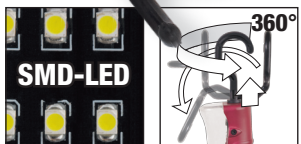

7 מק"ט 32004

מנורה נטענת עם זווית רחבה של תאורה 40 מעלות באמצעות SMD-LED.

- ל-40 נורות SMD-LED יש את אותה עוצמת אור כמו לאור ניאון 13 וואט
- חיסכון באנרגיה ובהוצאות: אורך חיים ארוך יותר פי 10
- צריכת אנרגיה פחותה ב-80 אחוז מאור ניאון 13 וואט
- ללא כבל לשימוש אוניברסלי
- 6-7 שעות עבודה
- שני מתלי 360° מסתובבים ומתנתקים
- מטען 100-240 V 50/60 Hz-AC

אופצינאלי:
פריט 32030DL
מטען לרכב / משאית 12-24 V

7 Art. 32004

40 SMD-LED
130-150 Lumen

₪ 229 ~~₪ 297~~

Li-Ion 7.4 V (1600 mAh)

344 x 50 x 62 mm

8 מק"ט 32007

מנורת יד חשמלית עם זווית תאורה רחבה של 64 נורות SMD-LED.

- ל-64 SMD-LED יש את אותה עוצמת אור כמו לתאורת ניאון 26 וואט
- חסכון בהוצאות ובאנרגיה: אורך חיים ארוך יותר פי 15
- צריכת אנרגיה פחותה פי 7 מתאורת ניאון 26 וואט
- אורך חיים ארוך יותר
- שני מתלי 360° מסתובבים ומתנתקים
- כבל באורך 5 מ' H05VVF 2x0.75 mm²

8 Art. 32007

64 SMD-LED
190-210 Lumen

₪ 255 ~~₪ 341~~

360 x 95 x 50 mm