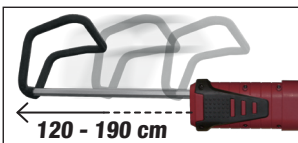

10 Art. 3896LED

₪ 757

₪ 1027

Li-Poly 11.1 V (1900 mAh)

120 LED

750 - 1250 LUX (0.6 - 1m)

25°

מק"ט 3896LED 10