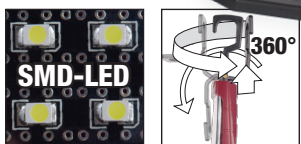

360 x 95 x 50 mm