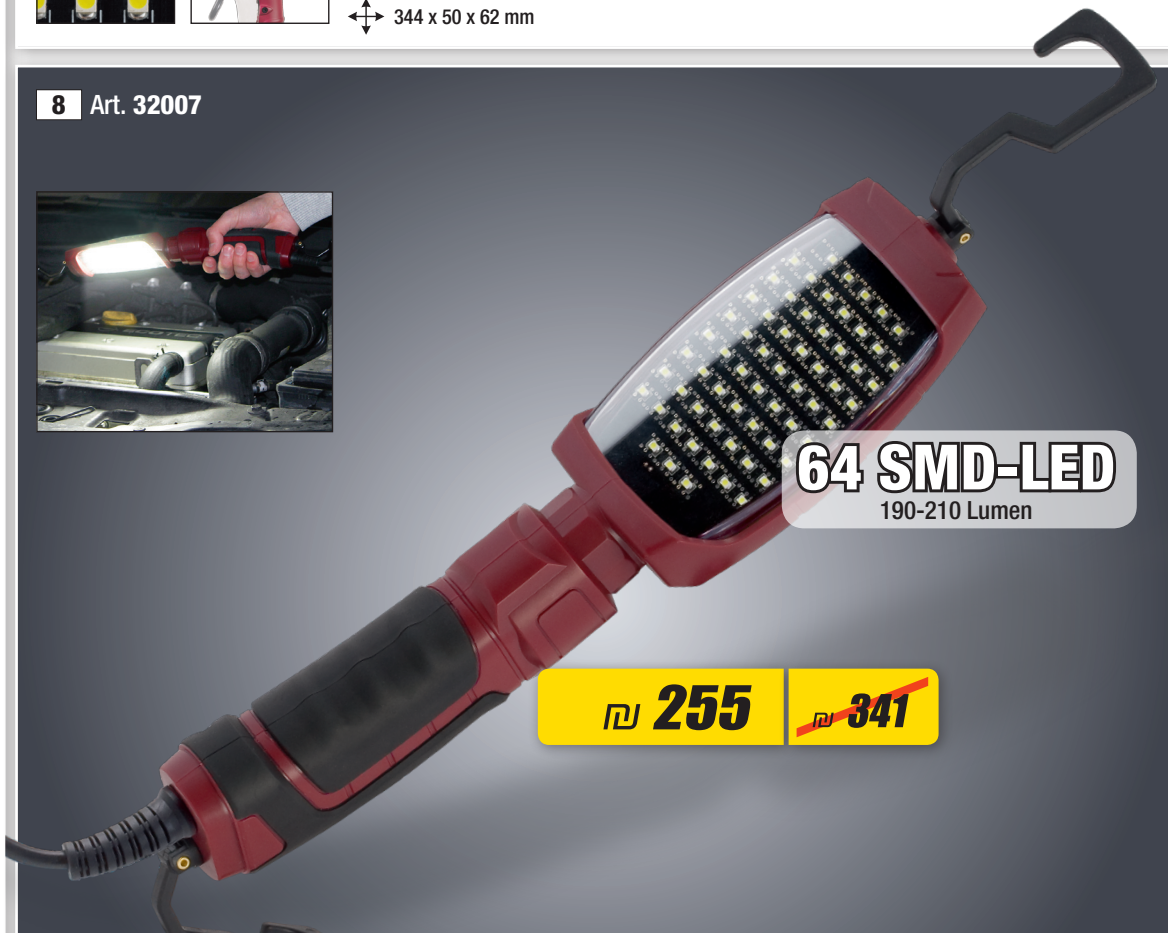

8 Art. 32007

64 SMD-LED
190-210 Lumen

₪ 255 ~~₪ 341~~

360 x 95 x 50 mm