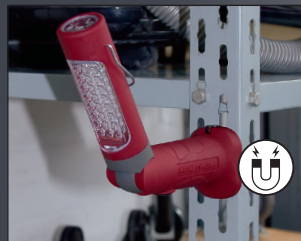

2 Art. 32002

165

~~209~~