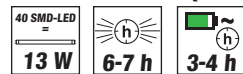

אופצינאלי:
פריט 32030DL
מטען לרכב / משאית 12-24 V

7 Art. 32004

40 SMD-LED
130-150 Lumen

₪ 229 ~~₪ 297~~

Li-Ion 7.4 V (1600 mAh)

344 x 50 x 62 mm

8 מק"ט 32007

מנורת יד חשמלית עם זווית תאורה רחבה של 64 נורות SMD-LED.