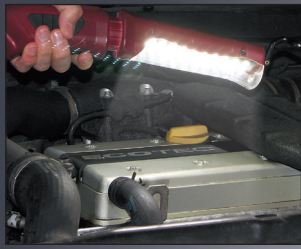

7 מק"ט 32004

מנורה נטענת עם זווית רחבה של תאורה 40 מעלות באמצעות SMD-LED.

- ל-40 נורות SMD-LED יש את אותה עוצמת אור כמו לאור ניאון 13 וואט
- חיסכון באנרגיה ובהוצאות: אורך חיים ארוך יותר פי 10
- צריכת אנרגיה פחותה ב-80 אחוז מאור ניאון 13 וואט
- ללא כבל לשימוש אוניברסלי
- 6-7 שעות עבודה
- שני מתלי 360° מסתובבים ומתנתקים
- מטען 100-240 V 50/60 Hz-AC

אופצינאלי:
פריט 32030DL
מטען לרכב / משאית 12-24 V

7 Art. 32004

40 SMD-LED
130-150 Lumen

₪ 229 ~~₪ 297~~