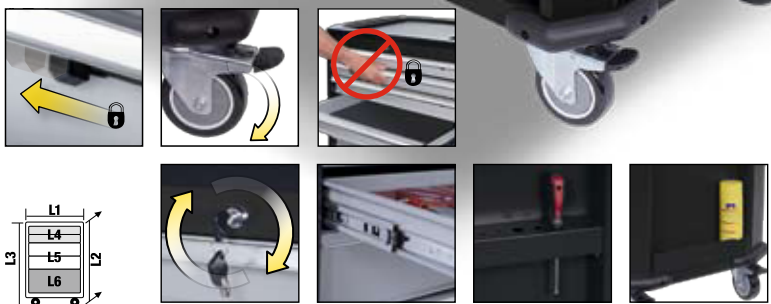

71 1098-2904 מק"ט

4448 ₪ 5837 ₪

	L1	L2	L3
L1	695 mm	475 mm	895 mm
L4	536 mm	410 mm	60 mm
L5	536 mm	410 mm	139 mm
L6	536 mm	410 mm	187 mm

100 % COMPATIBLE
COMPLETO

	L1	L2	L3
L1	695 mm	475 mm	350 mm
L4	536 mm	410 mm	60 mm