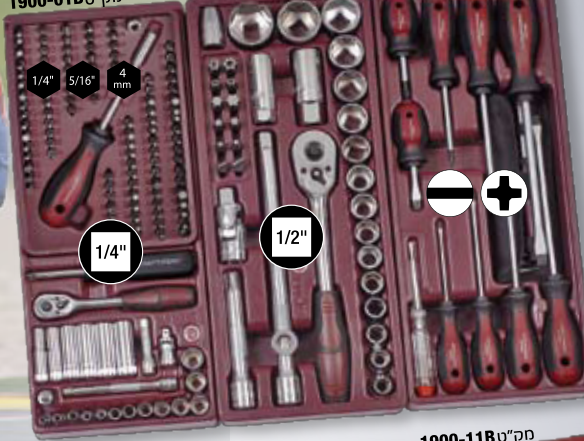

1/4" 5/16" 4 mm

1/4"

1/2"

1900-13B מק"ט

1900-14B מק"ט

1900-07B מק"ט

1900-06B מק"ט

1900-10B מק"ט

1900-11B מק"ט