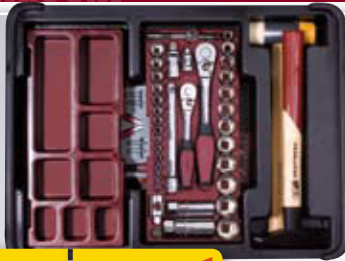

10 מק"ט 3998

159
PCS

↔ 470 x 380 x 190 mm

₪ 1469

₪ 2155