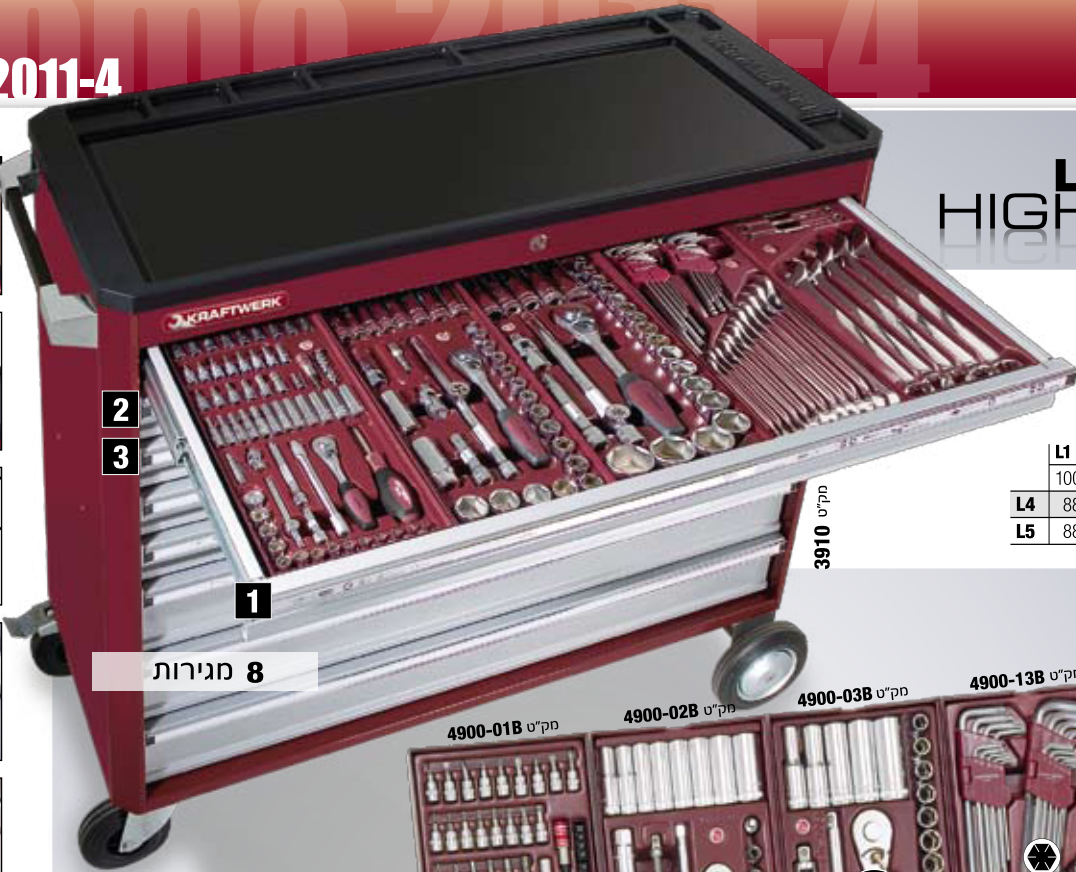

LARGO HIGHTECH

	L1	L2	L3
L1	1000 mm	485 mm	970 mm
L4	883 mm	414 mm	65 mm
L5	883 mm	414 mm	110 mm

2
3

1
8 מגירות