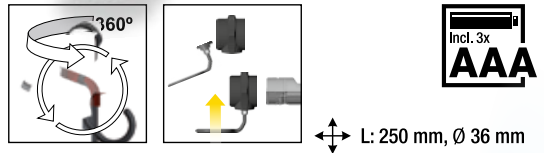

מק"ט 32001UV **41**

4 UVLED

18 LED
500 LUX (1m)

₪ 107 ~~₪ 141~~