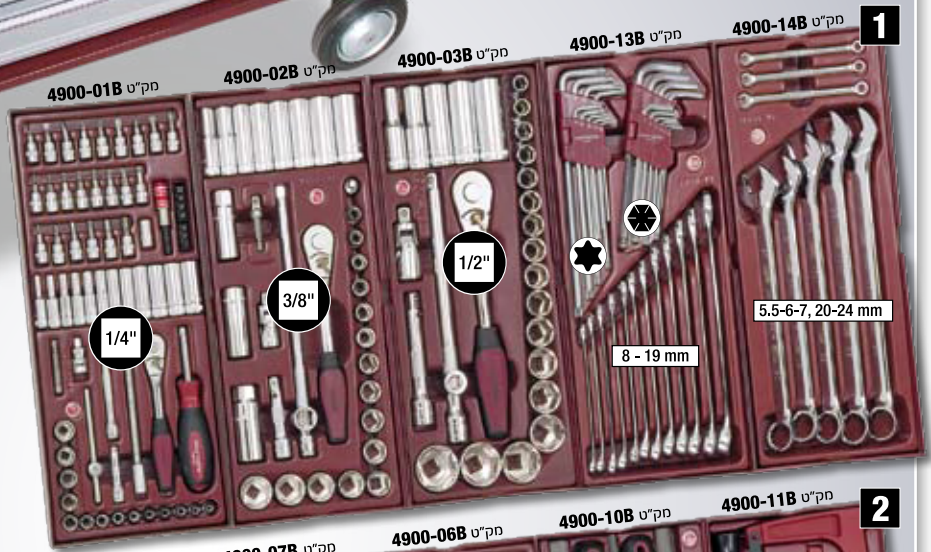

2
3

1
8 מגירות

COMPLETO

402 x 173 x 48 mm

14 מק"ט 3910-49903

14 מק"ט 3910-49903

ארון כלים נייד רחב 8 מגירות
HIGHTECH LARGO
משטח עבודה עליון עשוי ABS עם
משטח עץ אינטגרלי הכולל
מבחר של 224 כלים איכותיים
מסדרת **COMPLETO** במגשים
בשתי המגירות העליונות.